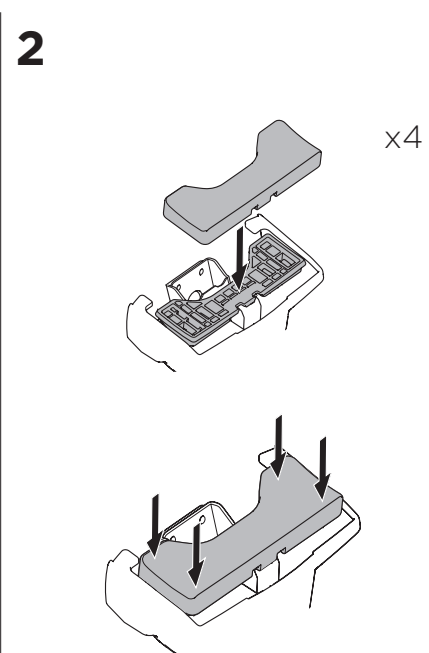

## Kit 5124 FORD Focus, 4-dr Sedan, 11-18

ISO 11154-E

THULE WingBar Evo	THULE WingBar Edge	THULE WingBar	THULE SquareBar	<b>Evo X (scale)</b>	<b>Edge X (scale)</b>
<b>FORD Focus, 4-dr Sedan, 11-18</b>				<b>39</b>	<b>A</b>
THULE ProBar	THULE SlideBar				<b>X (mm/inch)</b>
<b>FORD Focus, 4-dr Sedan, 11-18</b>				<b>1041 mm / 41"</b>	

THULE WingBar Evo	THULE WingBar Edge	THULE WingBar	THULE SquareBar	<b>Evo Y (scale)</b>	<b>Edge Y (scale)</b>
<b>FORD Focus, 4-dr Sedan, 11-18</b>				<b>35</b>	<b>I</b>
THULE ProBar	THULE SlideBar				<b>Y (mm/inch)</b>
<b>FORD Focus, 4-dr Sedan, 11-18</b>				<b>1001 mm / 39 3/8"</b>	

	<b>W (mm/inch)</b>	<b>Z (mm/inch)</b>
<b>FORD Focus, 4-dr Sedan, 11-18</b>	<b>790 mm / 31 1/8"</b>	<b>250 mm / 9 7/8"</b>