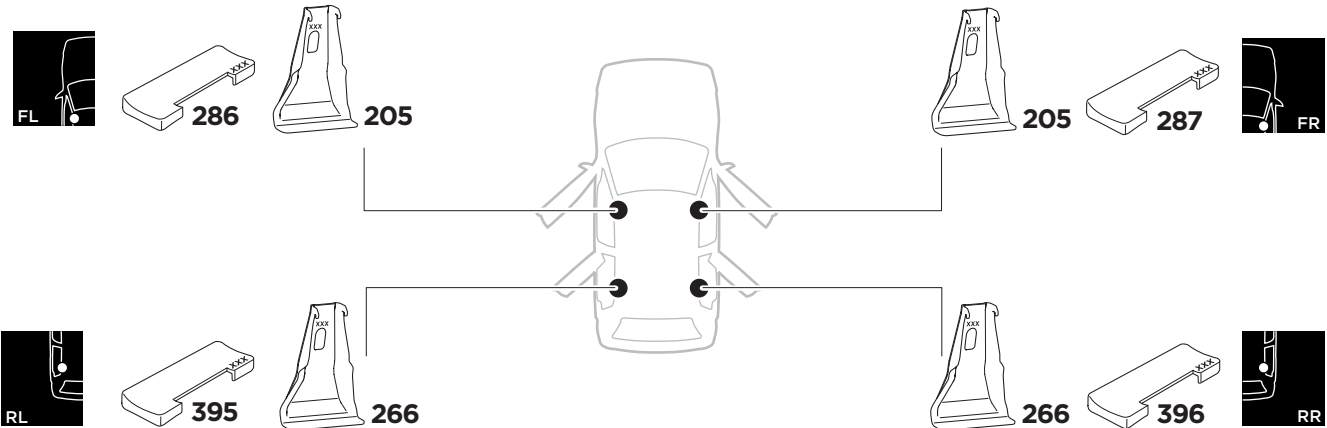

## Kit 5124 FORD Focus, 4-dr Sedan, 11-18

ISO 11154-E

THULE WingBar Evo	THULE WingBar Edge	THULE WingBar	THULE SquareBar	<b>Evo X (scale)</b>	<b>Edge X (scale)</b>
<b>FORD Focus, 4-dr Sedan, 11-18</b>				<b>39</b>	<b>A</b>
THULE ProBar	THULE SlideBar				<b>X (mm/inch)</b>
<b>FORD Focus, 4-dr Sedan, 11-18</b>				<b>1041 mm / 41"</b>	

THULE WingBar Evo	THULE WingBar Edge	THULE WingBar	THULE SquareBar	<b>Evo Y (scale)</b>	<b>Edge Y (scale)</b>
<b>FORD Focus, 4-dr Sedan, 11-18</b>				<b>35</b>	<b>I</b>
THULE ProBar	THULE SlideBar				<b>Y (mm/inch)</b>
<b>FORD Focus, 4-dr Sedan, 11-18</b>				<b>1001 mm / 39 3/8"</b>	

	<b>W (mm/inch)</b>	<b>Z (mm/inch)</b>
<b>FORD Focus, 4-dr Sedan, 11-18</b>	<b>790 mm / 31 1/8"</b>	<b>250 mm / 9 7/8"</b>