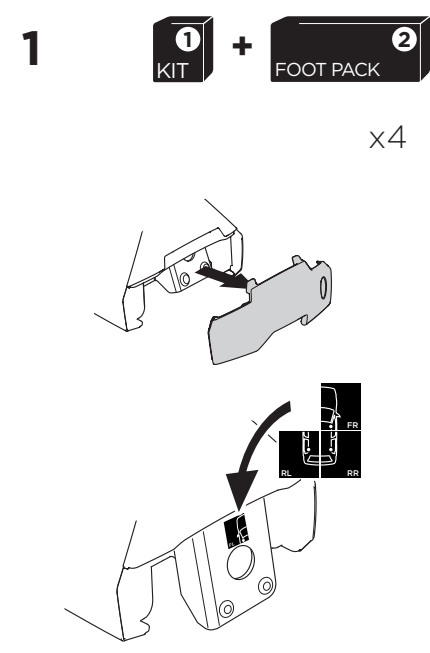

## Kit 5124 FORD Focus, 4-dr Sedan, 11-18

ISO 11154-E

THULE WingBar Evo	THULE WingBar Edge	THULE WingBar	THULE SquareBar	<b>Evo X (scale)</b>	<b>Edge X (scale)</b>
<b>FORD Focus, 4-dr Sedan, 11-18</b>				<b>39</b>	<b>A</b>
THULE ProBar	THULE SlideBar				<b>X (mm/inch)</b>
<b>FORD Focus, 4-dr Sedan, 11-18</b>				<b>1041 mm / 41"</b>	

THULE WingBar Evo	THULE WingBar Edge	THULE WingBar	THULE SquareBar	<b>Evo Y (scale)</b>	<b>Edge Y (scale)</b>
<b>FORD Focus, 4-dr Sedan, 11-18</b>				<b>35</b>	<b>I</b>
THULE ProBar	THULE SlideBar				<b>Y (mm/inch)</b>
<b>FORD Focus, 4-dr Sedan, 11-18</b>				<b>1001 mm / 39 3/8"</b>	

	<b>W (mm/inch)</b>	<b>Z (mm/inch)</b>
<b>FORD Focus, 4-dr Sedan, 11-18</b>	<b>790 mm / 31 1/8"</b>	<b>250 mm / 9 7/8"</b>