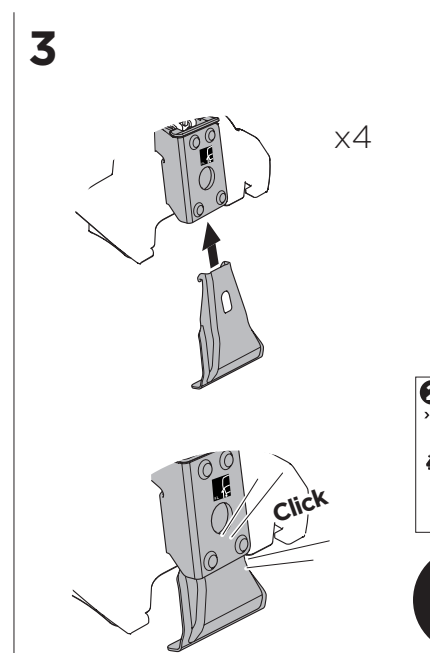

## Kit 5124 FORD Focus, 4-dr Sedan, 11-18

ISO 11154-E

THULE WingBar Evo	THULE WingBar Edge	THULE WingBar	THULE SquareBar	<b>Evo X (scale)</b>	<b>Edge X (scale)</b>
<b>FORD Focus, 4-dr Sedan, 11-18</b>				<b>39</b>	<b>A</b>
THULE ProBar	THULE SlideBar				<b>X (mm/inch)</b>
<b>FORD Focus, 4-dr Sedan, 11-18</b>				<b>1041 mm / 41"</b>	

THULE WingBar Evo	THULE WingBar Edge	THULE WingBar	THULE SquareBar	<b>Evo Y (scale)</b>	<b>Edge Y (scale)</b>
<b>FORD Focus, 4-dr Sedan, 11-18</b>				<b>35</b>	<b>I</b>
THULE ProBar	THULE SlideBar				<b>Y (mm/inch)</b>
<b>FORD Focus, 4-dr Sedan, 11-18</b>				<b>1001 mm / 39 3/8"</b>	

	<b>W (mm/inch)</b>	<b>Z (mm/inch)</b>
<b>FORD Focus, 4-dr Sedan, 11-18</b>	<b>790 mm / 31 1/8"</b>	<b>250 mm / 9 7/8"</b>