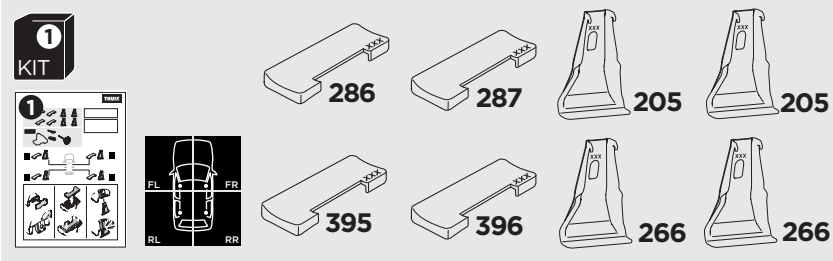

## Kit 5124 FORD Focus, 4-dr Sedan, 11-18

ISO 11154-E

THULE WingBar Evo	THULE WingBar Edge	THULE WingBar	THULE SquareBar	<b>Evo X (scale)</b>	<b>Edge X (scale)</b>
<b>FORD Focus, 4-dr Sedan, 11-18</b>				<b>39</b>	<b>A</b>
THULE ProBar	THULE SlideBar				<b>X (mm/inch)</b>
<b>FORD Focus, 4-dr Sedan, 11-18</b>				<b>1041 mm / 41"</b>	

THULE WingBar Evo	THULE WingBar Edge	THULE WingBar	THULE SquareBar	<b>Evo Y (scale)</b>	<b>Edge Y (scale)</b>
<b>FORD Focus, 4-dr Sedan, 11-18</b>				<b>35</b>	<b>I</b>
THULE ProBar	THULE SlideBar				<b>Y (mm/inch)</b>
<b>FORD Focus, 4-dr Sedan, 11-18</b>				<b>1001 mm / 39 3/8"</b>	

	<b>W (mm/inch)</b>	<b>Z (mm/inch)</b>
<b>FORD Focus, 4-dr Sedan, 11-18</b>	<b>790 mm / 31 1/8"</b>	<b>250 mm / 9 7/8"</b>