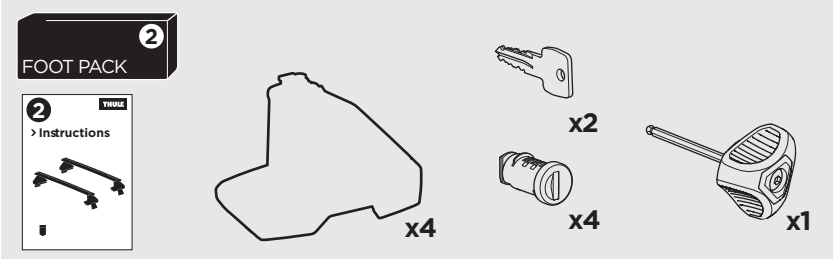

## Kit 5124 FORD Focus, 4-dr Sedan, 11-18

ISO 11154-E

THULE WingBar Evo	THULE WingBar Edge	THULE WingBar	THULE SquareBar	<b>Evo X (scale)</b>	<b>Edge X (scale)</b>
<b>FORD Focus, 4-dr Sedan, 11-18</b>				<b>39</b>	<b>A</b>
THULE ProBar	THULE SlideBar				<b>X (mm/inch)</b>
<b>FORD Focus, 4-dr Sedan, 11-18</b>				<b>1041 mm / 41"</b>	

THULE WingBar Evo	THULE WingBar Edge	THULE WingBar	THULE SquareBar	<b>Evo Y (scale)</b>	<b>Edge Y (scale)</b>
<b>FORD Focus, 4-dr Sedan, 11-18</b>				<b>35</b>	<b>I</b>
THULE ProBar	THULE SlideBar				<b>Y (mm/inch)</b>
<b>FORD Focus, 4-dr Sedan, 11-18</b>				<b>1001 mm / 39 3/8"</b>	

	<b>W (mm/inch)</b>	<b>Z (mm/inch)</b>
<b>FORD Focus, 4-dr Sedan, 11-18</b>	<b>790 mm / 31 1/8"</b>	<b>250 mm / 9 7/8"</b>