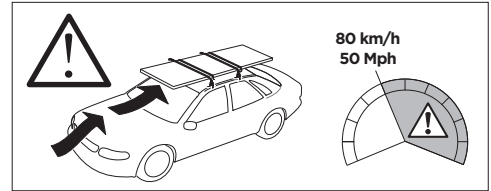

## Kit 5124 FORD Focus, 4-dr Sedan, 11-18

ISO 11154-E

THULE WingBar Evo	THULE WingBar Edge	THULE WingBar	THULE SquareBar	<b>Evo X (scale)</b>	<b>Edge X (scale)</b>
<b>FORD Focus, 4-dr Sedan, 11-18</b>				<b>39</b>	<b>A</b>
THULE ProBar	THULE SlideBar				<b>X (mm/inch)</b>
<b>FORD Focus, 4-dr Sedan, 11-18</b>				<b>1041 mm / 41"</b>	